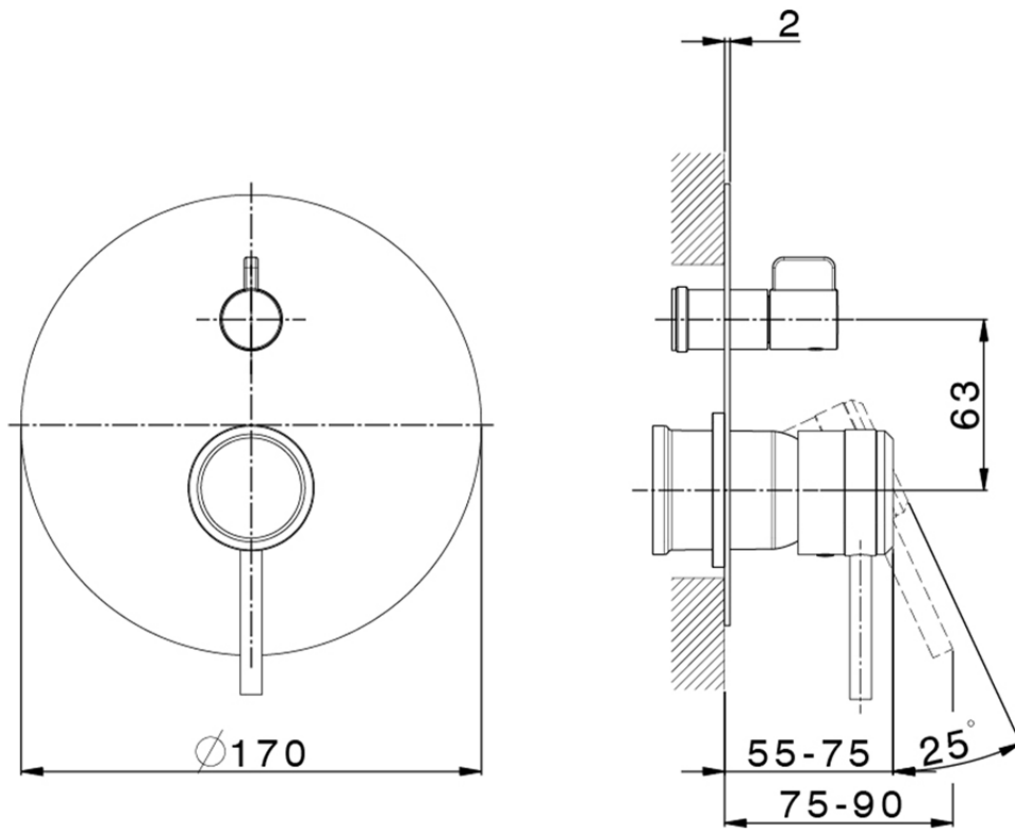

## Parte esterna monocomando incasso 2 uscite CHRONOS\_CR002300

CR002300

<http://www.huberitalia.com/parte-esterna-monocomando-incasso-2-uscite-chronos-cr002300>

Piastra/Plate/Plaque/Platte/Placa

2-3mm: XX 65-85

10mm: XX 60-80