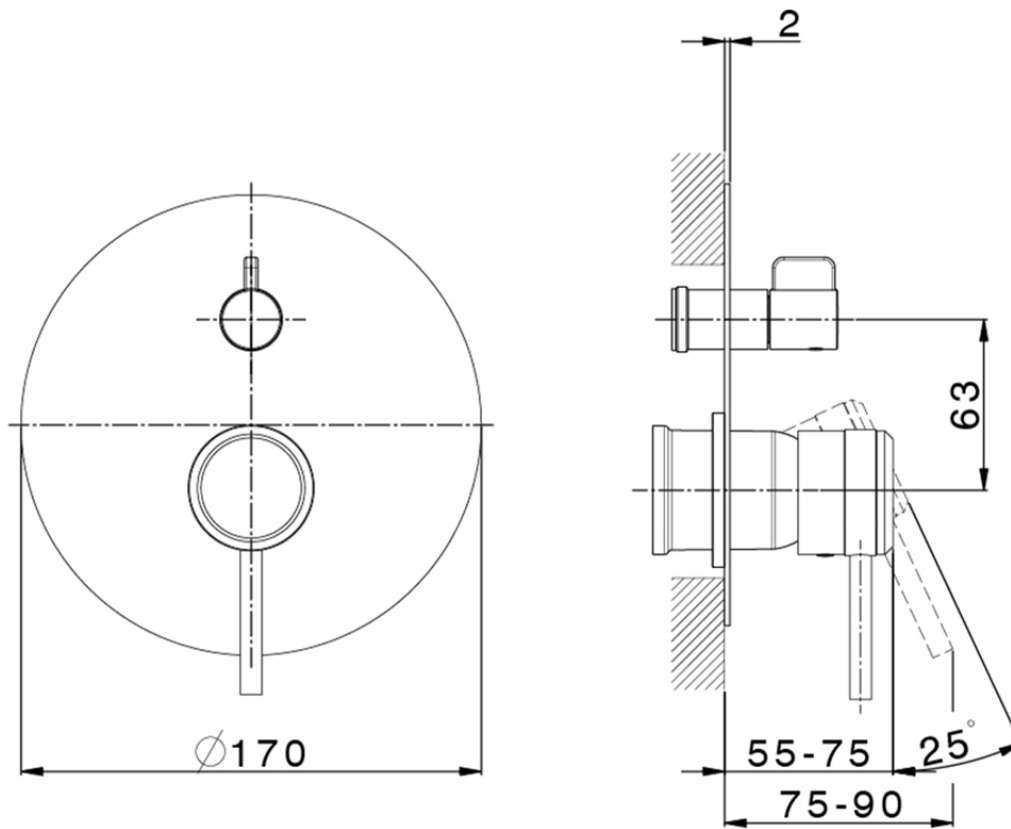

## Parte esterna monocomando incasso 2 uscite CHRONOS\_CR002300

CR002300

<http://www.huberitalia.com/parte-esterna-monocomando-incasso-2-uscite-chronos-cr002300>

Piastra/Plate/Plaque/Platte/Placa

2-3mm: XX 65-85

10mm: XX 60-80