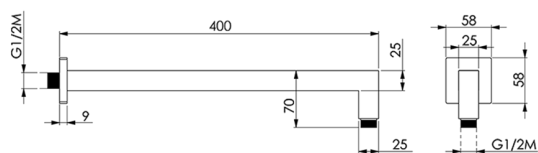

## Braccio doccia SHOWER\_SS013320

MODELLO **SS013320**

Braccio doccia, 25x25x400 mm, Ottone

FINITURE DISPONIBILI

-  **21** 21 Cromo
-  **2B** 2B Nichel Lucido
-  **2F** 2F Nichel Spazzolato
-  **40** 40 Nero Opaco
-  **4Q** 4Q Bianco Opaco