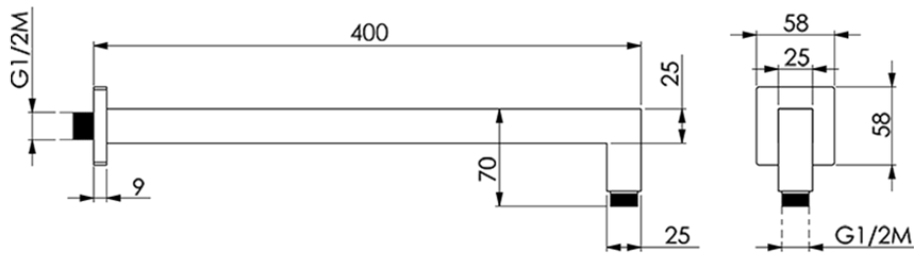

Braccio doccia SHOWER_SS013320

SS013320

<http://www.huberitalia.com/braccio-doccia-shower-ss013320>

2025-04-04