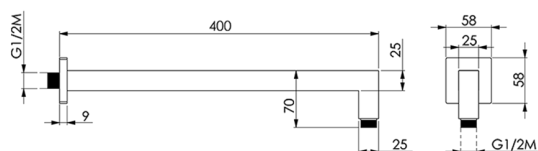

Braccio doccia SHOWER_SS013320

MODELLO **SS013320**

Braccio doccia, 25x25x400 mm, Ottone

FINITURE DISPONIBILI

-  **21** 21 Cromo
-  **2B** 2B Nichel Lucido
-  **2F** 2F Nichel Spazzolato
-  **40** 40 Nero Opaco
-  **4Q** 4Q Bianco Opaco