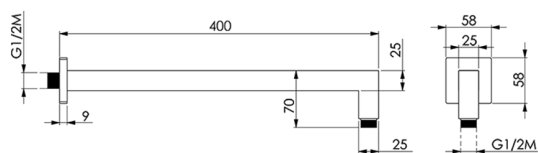

Braccio doccia SHOWER_SS013320

MODELLO **SS013320**

Braccio doccia, 25x25x400 mm, Ottone

FINITURE DISPONIBILI

-  **21** 21 Cromo
-  **2B** 2B Nichel Lucido
-  **2F** 2F Nichel Spazzolato
-  **40** 40 Nero Opaco
-  **4Q** 4Q Bianco Opaco