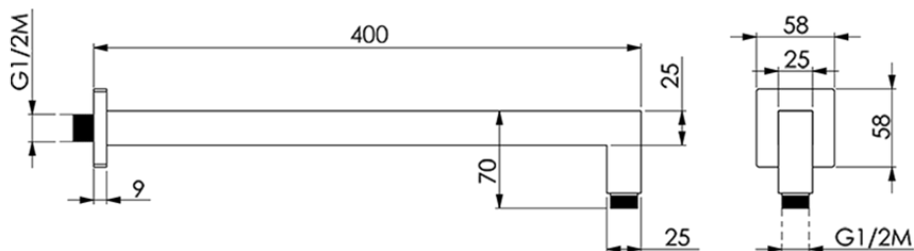

Braccio doccia SHOWER_SS013320

SS013320

<http://www.huberitalia.com/braccio-doccia-shower-ss013320>

2025-04-03