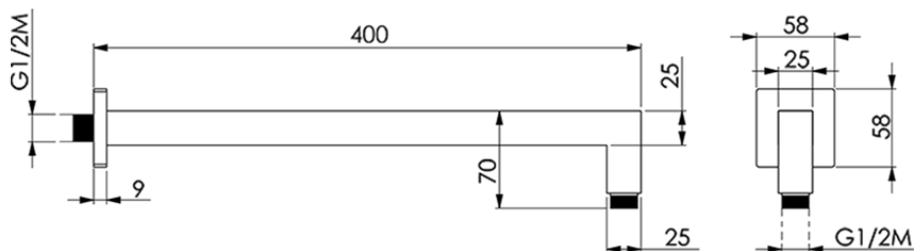

Braccio doccia SHOWER_SS013320

SS013320

<http://www.huberitalia.com/braccio-doccia-shower-ss013320>

2025-04-04