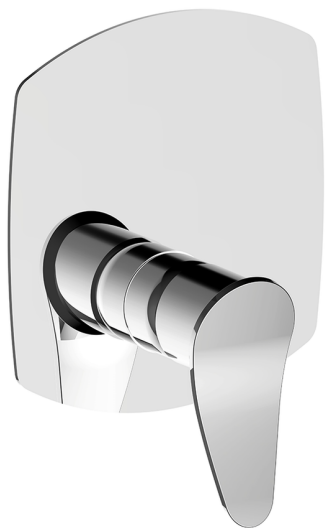

Completo Monocomando per One-Box HARLOCK_HC0BM010

MODELLO **HC0BM010**

Completo Monocomando per One-Box, 1 uscita, profondità minima di installazione 67 mm, senza parte incasso, per art. ZB00B030-ZB00B031

FINITURE DISPONIBILI

-  **21** 21 Cromo
-  **2P** 2P Oro Rosa
-  **2Q** 2Q Black Titanium
-  **40** 40 Nero Opaco
-  **4Q** 4Q Bianco Opaco
-  **6T** 6T Cromo/Nero Opaco

CARATTERISTICHE

Ricambio Cartuccia **ZZ97179000**

Cartuccia Monocomando 35 mm

Installazione **Incasso**

Parti Incasso necessarie **ZB00B031**

ZB00B030

Completo Monocomando per One-Box HARLOCK_HC0BM010

HC0BM010

<http://www.huberitalia.com/completo-monocomando-per-one-box-harlock-hc0bm010>

One-Box Universale per incasso ONE BOX_ZB00B031

MODELLO **ZB00B031**

One-Box Universale per incasso, per termostatico o monocomando 1 o 2 o 3 uscite, senza parte esterna, con silenzianti, con guarnizione per sigillatura