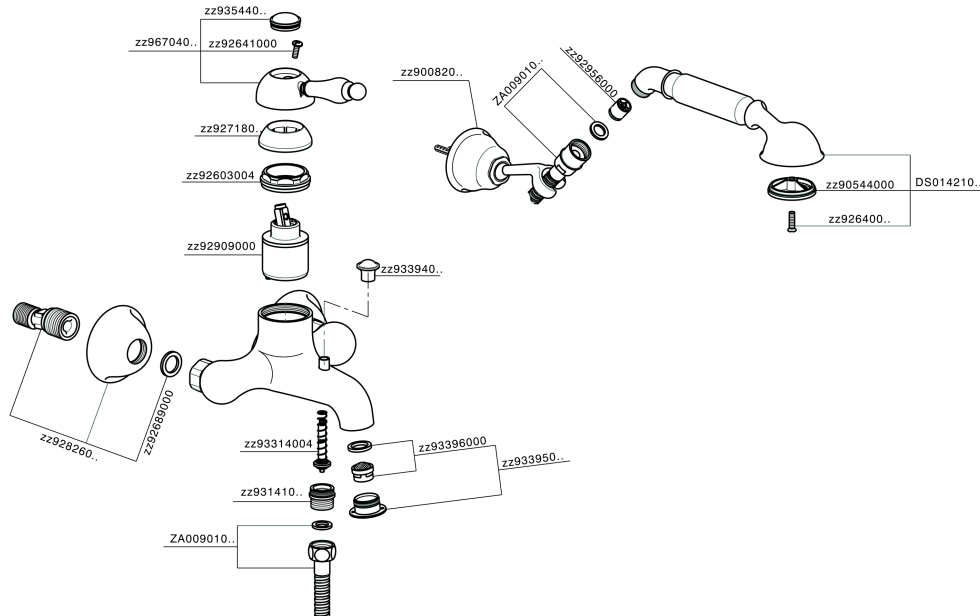

Miscelatore monocomando vasca completo CROISSETTE_CM000120

MODELLO **CM000120**

Miscelatore monocomando vasca completo, supporto doccia snodato murale, doccia monogetto Classica in Ottone D.53 mm, flex Ottone 150 cm

FINITURE DISPONIBILI

- 
21 21 Cromo
- 
27 27 Vecchio Bronzo
- 
2G 2G Oro Antico
- 
74 74 Cromo/Oro

CARATTERISTICHE

Ricambio Cartuccia **ZZ92909000**

Cartuccia Monocomando 43 mm

Miscelatore monocomando vasca completo CROISSETTE_CM000120

CM000120

<http://www.huberitalia.com/miscelatore-monocomando-vasca-completo-croisette-cm000120>

2025-03-13