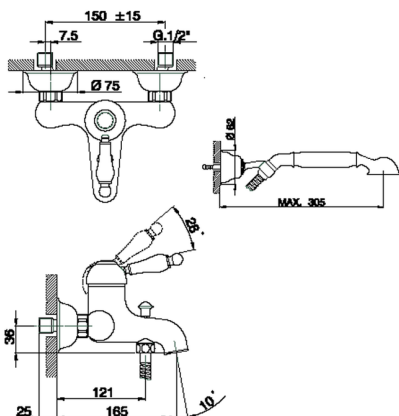

Miscelatore monocomando vasca completo CROISSETTE_CM000120

MODELLO **CM000120**

Miscelatore monocomando vasca completo, supporto doccia snodato murale, doccia monogetto Classica in Ottone D.53 mm, flex Ottone 150 cm

FINITURE DISPONIBILI

- 
21 21 Cromo
- 
27 27 Vecchio Bronzo
- 
2G 2G Oro Antico
- 
74 74 Cromo/Oro

CARATTERISTICHE

Ricambio Cartuccia **ZZ92909000**

Cartuccia Monocomando 43 mm

Miscelatore monocomando vasca completo CROISSETTE_CM000120

CM000120

<http://www.huberitalia.com/miscelatore-monocomando-vasca-completo-croisette-cm000120>

2025-03-13