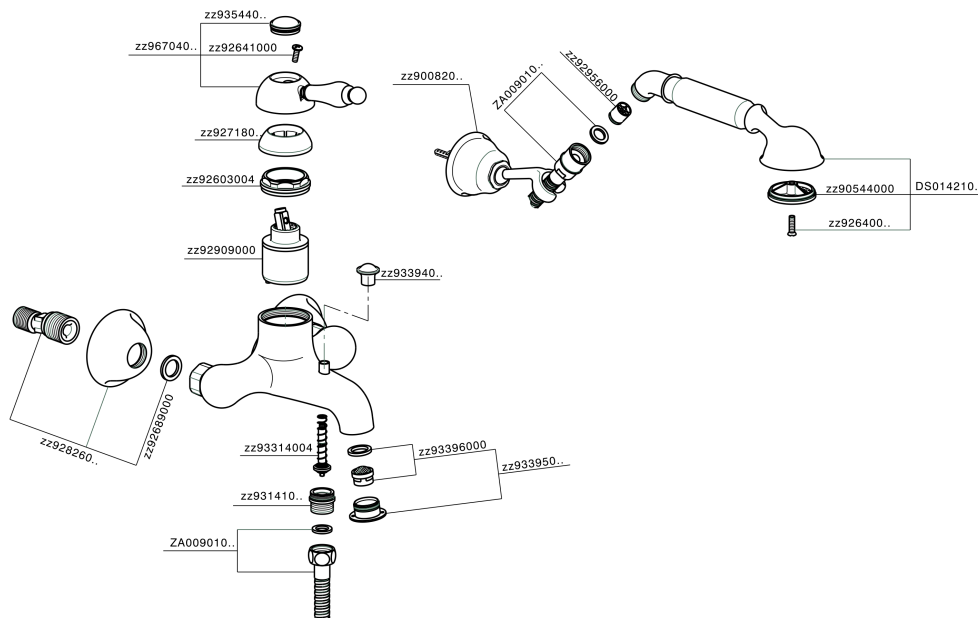

## Miscelatore monocomando vasca completo CROISSETTE\_CM000120

CM000120

<http://www.huberitalia.com/miscelatore-monocomando-vasca-completo-croisette-cm000120>

2025-03-13