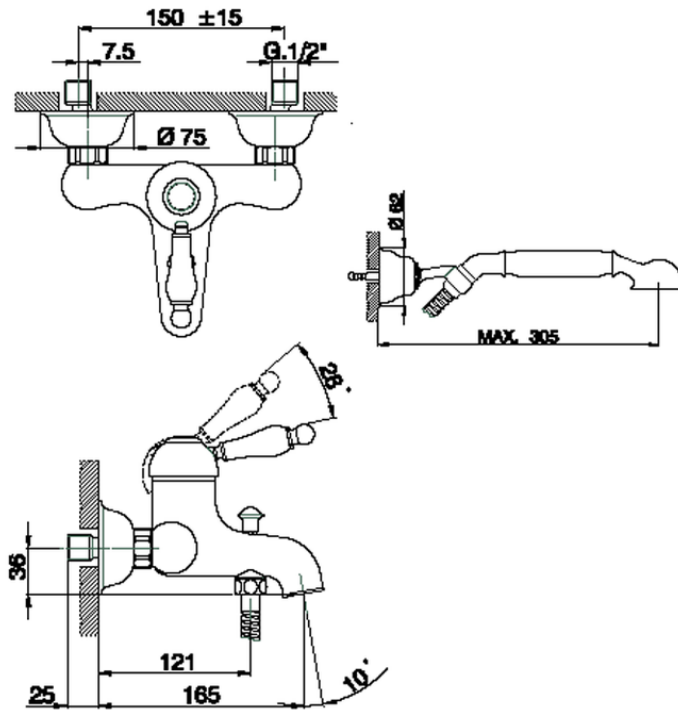

Miscelatore monocomando vasca completo CROISETTE_CM000120

CM000120

<http://www.huberitalia.com/miscelatore-monocomando-vasca-completo-croisette-cm000120>

2025-03-13