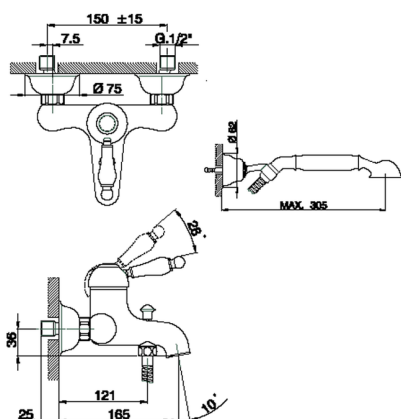

Miscelatore monocomando vasca completo CROISSETTE_CM000120

MODELLO **CM000120**

Miscelatore monocomando vasca completo, supporto doccia snodato murale, doccia monogetto Classica in Ottone D.53 mm, flex Ottone 150 cm

FINITURE DISPONIBILI

-  **21** 21 Cromo
-  **27** 27 Vecchio Bronzo
-  **2G** 2G Oro Antico
-  **74** 74 Cromo/Oro

CARATTERISTICHE

Ricambio Cartuccia **ZZ92909000**

Cartuccia Monocomando 43 mm

Miscelatore monocomando vasca completo CROISSETTE_CM000120

CM000120

<http://www.huberitalia.com/miscelatore-monocomando-vasca-completo-croisette-cm000120>

2025-03-13