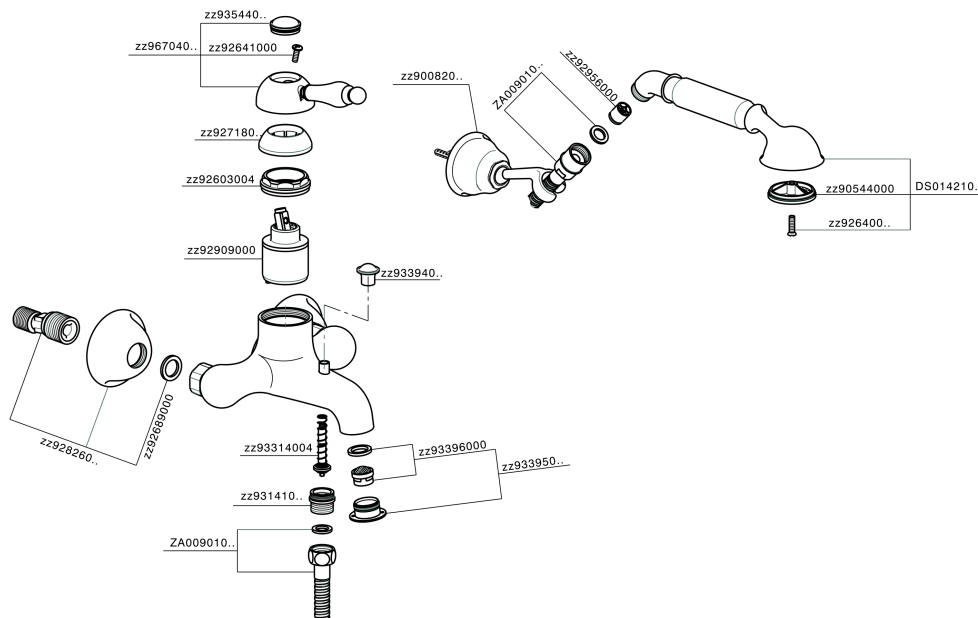

Miscelatore monocomando vasca completo CROISSETTE_CM000120

MODELLO **CM000120**

Miscelatore monocomando vasca completo, supporto doccia snodato murale, doccia monogetto Classica in Ottone D.53 mm, flex Ottone 150 cm

FINITURE DISPONIBILI

-  **21** 21 Cromo
-  **27** 27 Vecchio Bronzo
-  **2G** 2G Oro Antico
-  **74** 74 Cromo/Oro

CARATTERISTICHE

Ricambio Cartuccia **ZZ92909000**

Cartuccia Monocomando 43 mm

Miscelatore monocomando vasca completo CROISSETTE_CM000120

CM000120

<http://www.huberitalia.com/miscelatore-monocomando-vasca-completo-croisette-cm000120>

2025-03-13