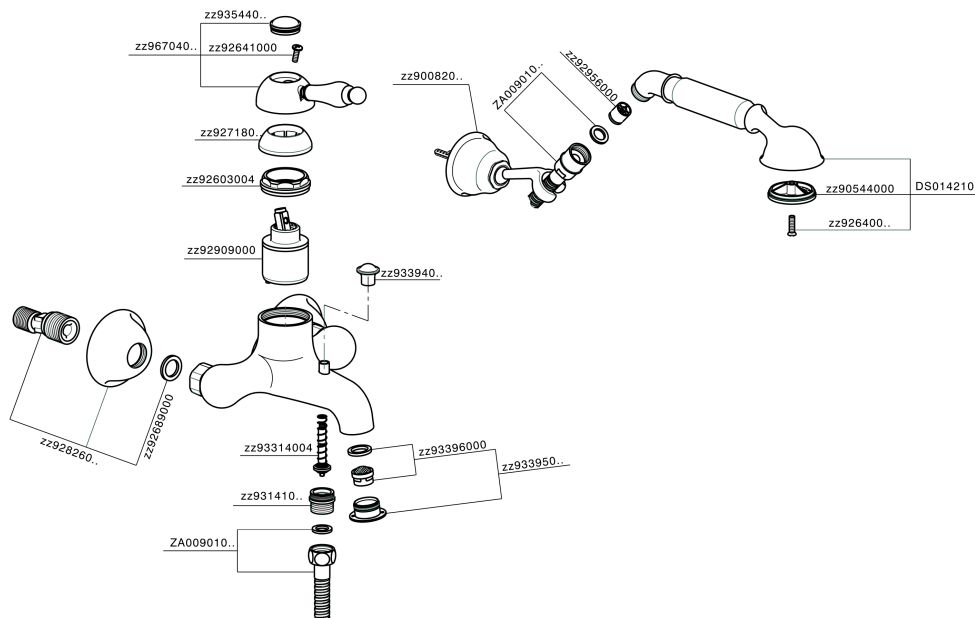

## Miscelatore monocomando vasca completo CROISSETTE\_CM000120

CM000120

<http://www.huberitalia.com/miscelatore-monocomando-vasca-completo-croisette-cm000120>

2025-03-13