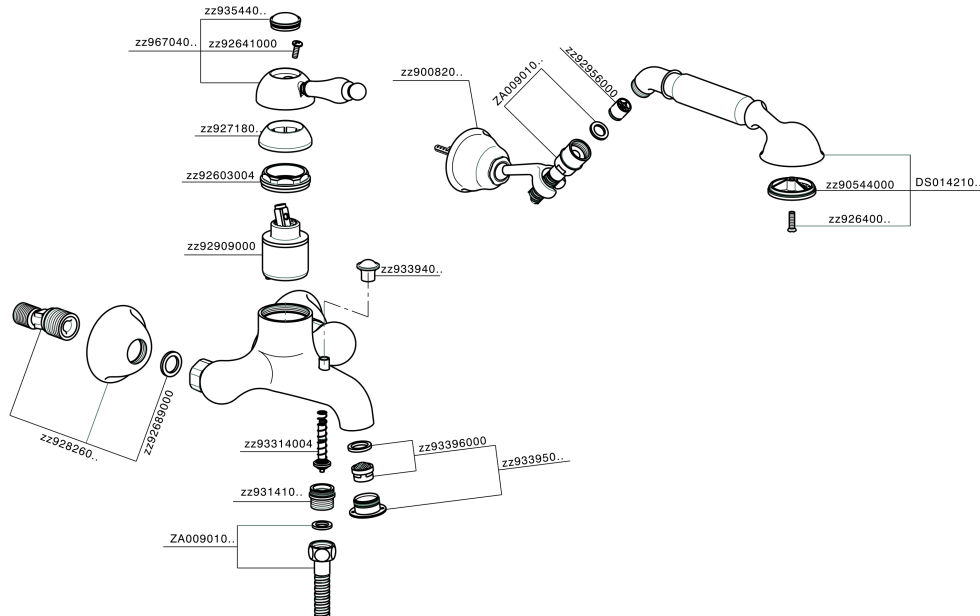

## Miscelatore monocomando vasca completo CROISETTE\_CM000120

MODELLO **CM000120**

Miscelatore monocomando vasca completo, supporto doccia snodato murale, doccia monogetto Classica in Ottone D.53 mm, flex Ottone 150 cm

### FINITURE DISPONIBILI

- 
**21** 21 Cromo
- 
**27** 27 Vecchio Bronzo
- 
**2G** 2G Oro Antico
- 
**74** 74 Cromo/Oro

### CARATTERISTICHE

Ricambio Cartuccia **ZZ92909000**

**Cartuccia Monocomando 43 mm**

## Miscelatore monocomando vasca completo CROISSETTE\_CM000120

CM000120

<http://www.huberitalia.com/miscelatore-monocomando-vasca-completo-croisette-cm000120>

2025-03-13