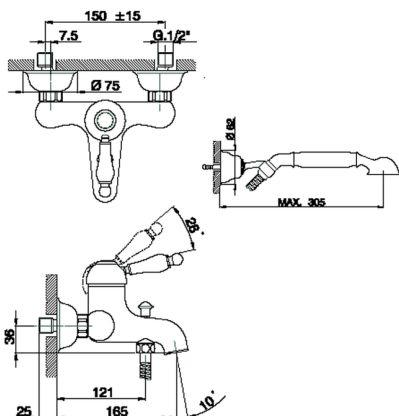

## Miscelatore monocomando vasca completo CROISETTE\_CM000120

MODELLO **CM000120**

Miscelatore monocomando vasca completo, supporto doccia snodato murale, doccia monogetto Classica in Ottone D.53 mm, flex Ottone 150 cm

### CARATTERISTICHE

Ricambio Cartuccia **ZZ92909000**

**Cartuccia Monocomando 43 mm**