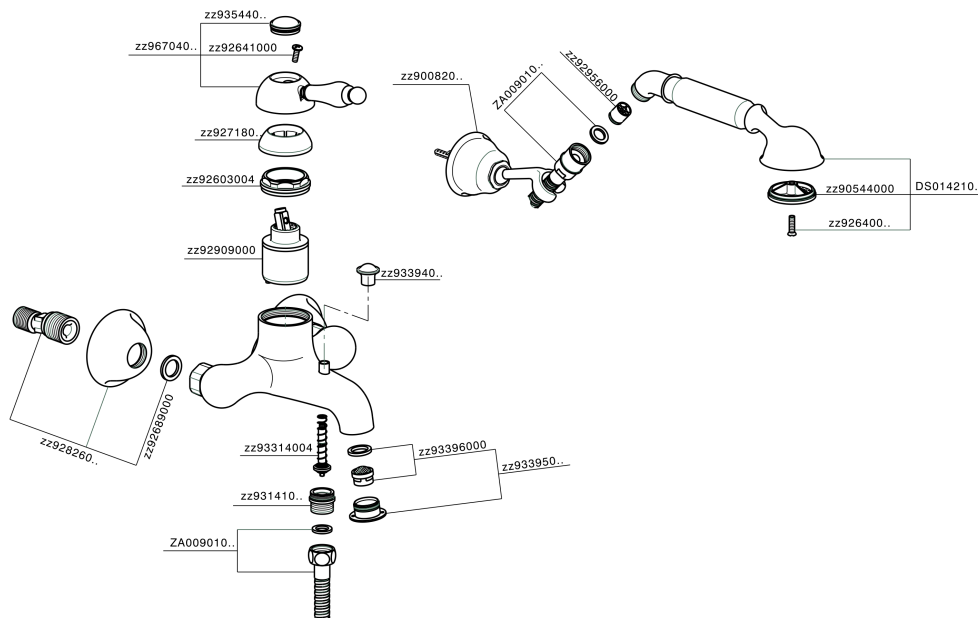

Miscelatore monocomando vasca completo CROISSETTE_CM000120

CM000120

<http://www.huberitalia.com/miscelatore-monocomando-vasca-completo-croisette-cm000120>

2025-03-13