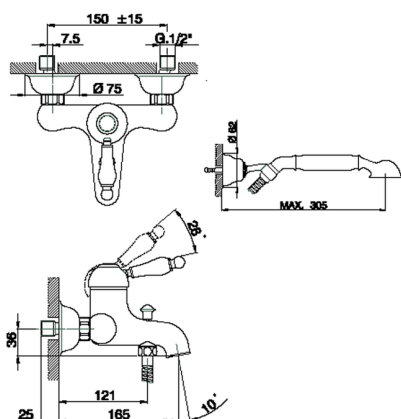

Miscelatore monocomando vasca completo CROISSETTE_CM000120

MODELLO **CM000120**

Miscelatore monocomando vasca completo, supporto doccia snodato murale, doccia monogetto Classica in Ottone D.53 mm, flex Ottone 150 cm

FINITURE DISPONIBILI

- 
21 21 Cromo
- 
27 27 Vecchio Bronzo
- 
2G 2G Oro Antico
- 
74 74 Cromo/Oro

CARATTERISTICHE

Ricambio Cartuccia **ZZ92909000**

Cartuccia Monocomando 43 mm

Miscelatore monocomando vasca completo CROISSETTE_CM000120

CM000120

<http://www.huberitalia.com/miscelatore-monocomando-vasca-completo-croisette-cm000120>

2025-03-13