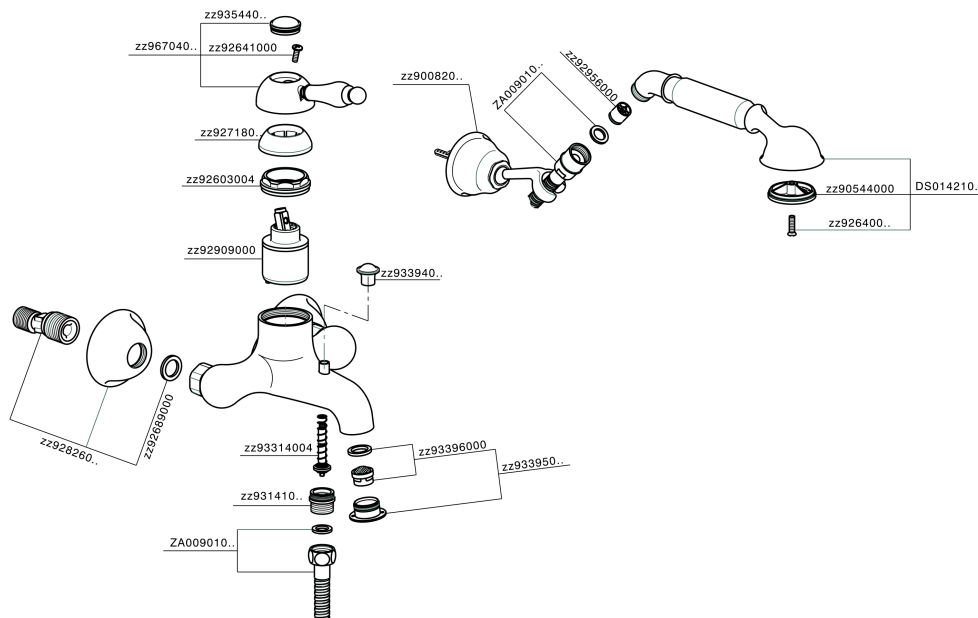

Miscelatore monocomando vasca completo CROISSETTE_CM000120

MODELLO **CM000120**

Miscelatore monocomando vasca completo, supporto doccia snodato murale, doccia monogetto Classica in Ottone D.53 mm, flex Ottone 150 cm

FINITURE DISPONIBILI

- 
21 21 Cromo
- 
27 27 Vecchio Bronzo
- 
2G 2G Oro Antico
- 
74 74 Cromo/Oro

CARATTERISTICHE

Ricambio Cartuccia **ZZ92909000**

Cartuccia Monocomando 43 mm

Miscelatore monocomando vasca completo CROISSETTE_CM000120

CM000120

<http://www.huberitalia.com/miscelatore-monocomando-vasca-completo-croisette-cm000120>

2025-03-13