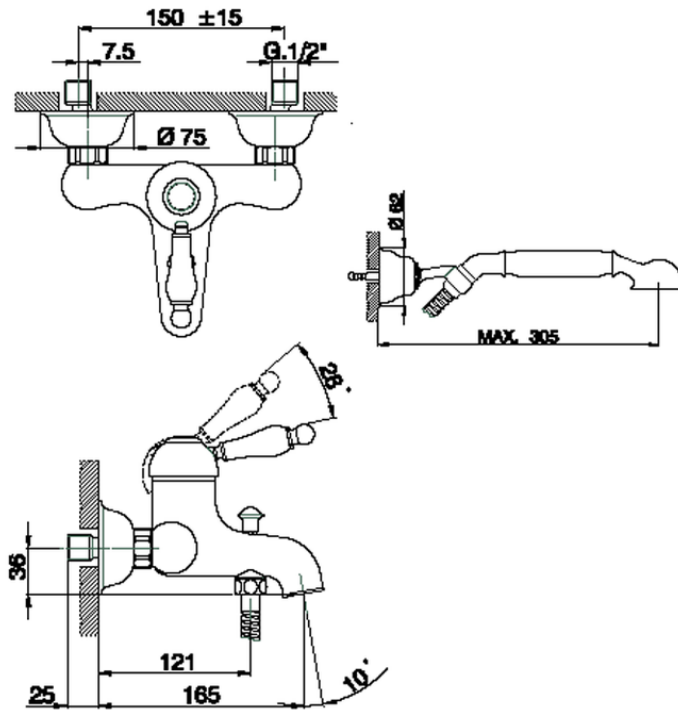

## Miscelatore monocomando vasca completo CROISSETTE\_CM000120

CM000120

<http://www.huberitalia.com/miscelatore-monocomando-vasca-completo-croisette-cm000120>

2025-03-13