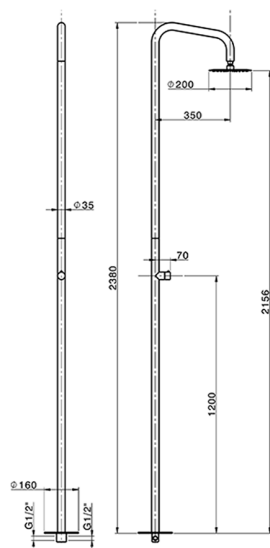

Colonna doccia progressiva outdoor COLLETTIVITÀ_LX005130

MODELLO **LX005130**

Colonna doccia progressiva outdoor, per esterno/interno a pavimento, soffione tondo D.200 mm in INOX, INOX AISI 316L

FINITURE DISPONIBILI

D1 D1 Inox Spazzolato

CARATTERISTICHE

Ricambio Cartuccia **ZZ9C292000**

Cartuccia Monocomando Progressiva 25 mm

2024-10-22