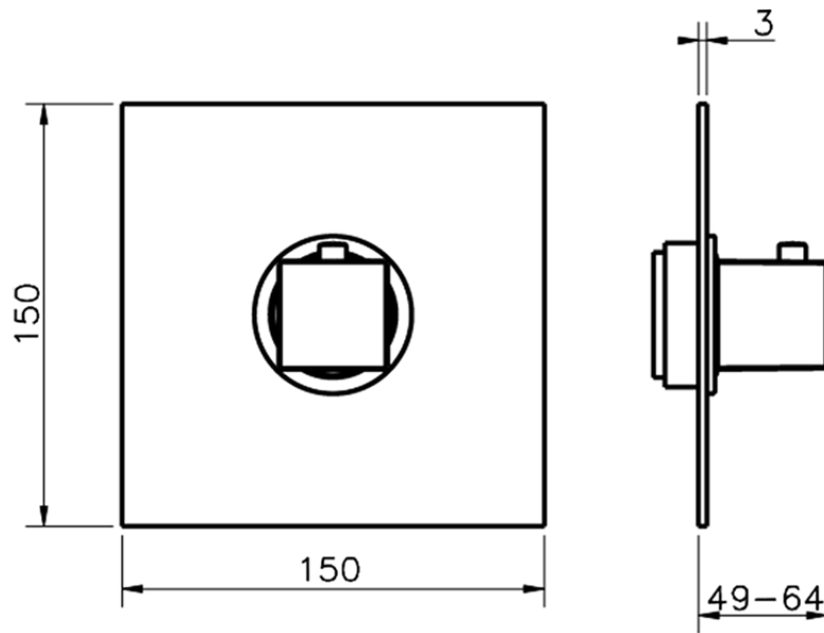

## Parte esterna termostatico doccia incasso NUOVA EGO\_NE007200

NE007200

<http://www.huberitalia.com/parte-esterna-termostatico-doccia-incasso-nuova-ego-ne007200>

Piastra/Plate/Plaque/Platte/Placa

2-3mm: XX 25-40 YY 76-91

10mm: XX 16-31 YY 65-80

ZB007220

<http://www.huberitalia.com/parte-incasso-termostatico-doccia-3-4-incasso-zb007220>

2025-04-04