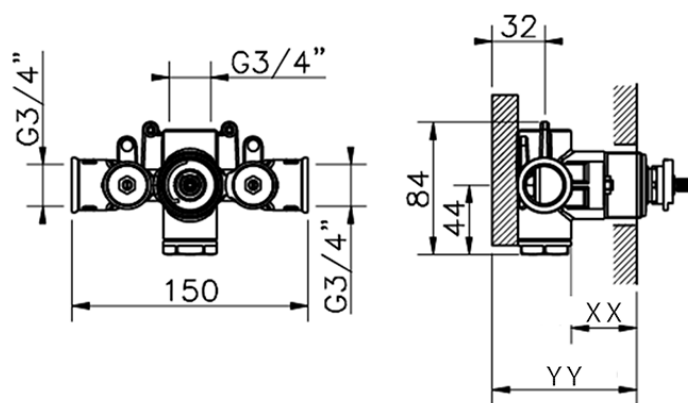

## Parte esterna termostatico doccia incasso NUOVA EGO\_NE007200

NE007200

<http://www.huberitalia.com/parte-esterna-termostatico-doccia-incasso-nuova-ego-ne007200>

Piastra/Plate/Plaque/Platte/Placa

2-3mm: XX 25-40 YY 76-91

10mm: XX 16-31 YY 65-80

ZB007220

<http://www.huberitalia.com/parte-incasso-termostatico-doccia-3-4-incasso-zb007220>

2025-04-04