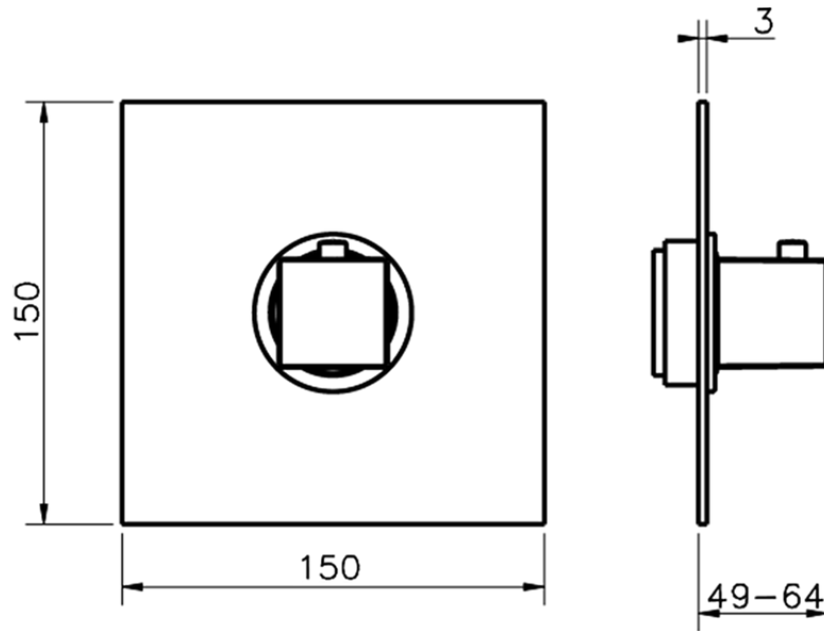

Parte esterna termostatico doccia incasso NUOVA EGO_NE007200

NE007200

<http://www.huberitalia.com/parte-esterna-termostatico-doccia-incasso-nuova-ego-ne007200>

Piastra/Plate/Plaque/Platte/Placa

2-3mm: XX 25-40 YY 76-91

10mm: XX 16-31 YY 65-80

ZB007220

<http://www.huberitalia.com/parte-incasso-termostatico-doccia-3-4-incasso-zb007220>

2025-04-03