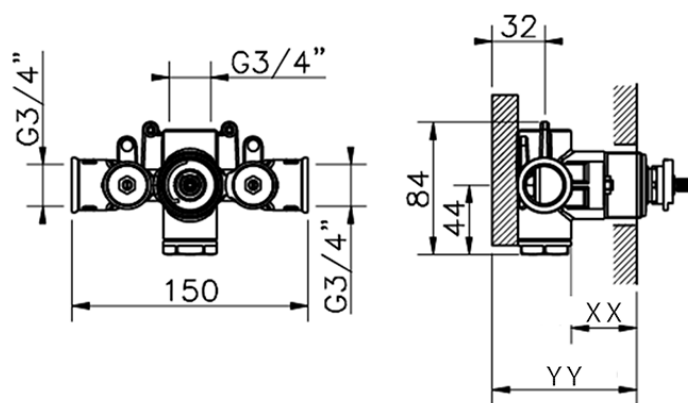

Parte esterna termostatico doccia incasso NUOVA EGO_NE007200

NE007200

<http://www.huberitalia.com/parte-esterna-termostatico-doccia-incasso-nuova-ego-ne007200>

Piastra/Plate/Plaque/Platte/Placa

2-3mm: XX 25-40 YY 76-91

10mm: XX 16-31 YY 65-80

ZB007220

<http://www.huberitalia.com/parte-incasso-termostatico-doccia-3-4-incasso-zb007220>

2025-04-03