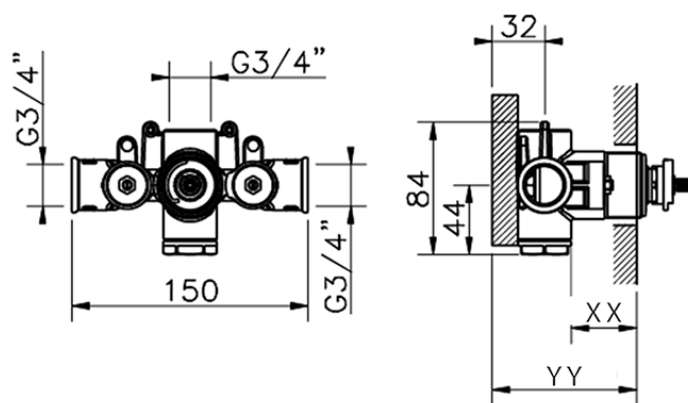

Parte esterna termostatico doccia incasso NUOVA EGO_NE007200

NE007200

<http://www.huberitalia.com/parte-esterna-termostatico-doccia-incasso-nuova-ego-ne007200>

Piastra/Plate/Plaque/Platte/Placa

2-3mm: XX 25-40 YY 76-91

10mm: XX 16-31 YY 65-80

ZB007220

<http://www.huberitalia.com/parte-incasso-termostatico-doccia-3-4-incasso-zb007220>

2025-04-04