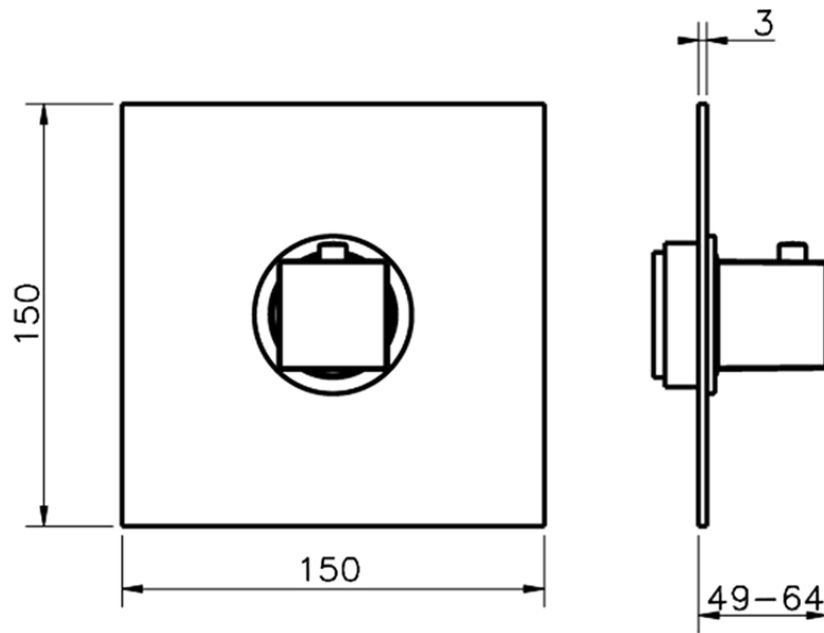

Parte esterna termostatico doccia incasso NUOVA EGO_NE007200

NE007200

<http://www.huberitalia.com/parte-esterna-termostatico-doccia-incasso-nuova-ego-ne007200>

Piastra/Plate/Plaque/Platte/Placa

2-3mm: XX 25-40 YY 76-91

10mm: XX 16-31 YY 65-80

ZB007220

<http://www.huberitalia.com/parte-incasso-termostatico-doccia-3-4-incasso-zb007220>

2025-04-04