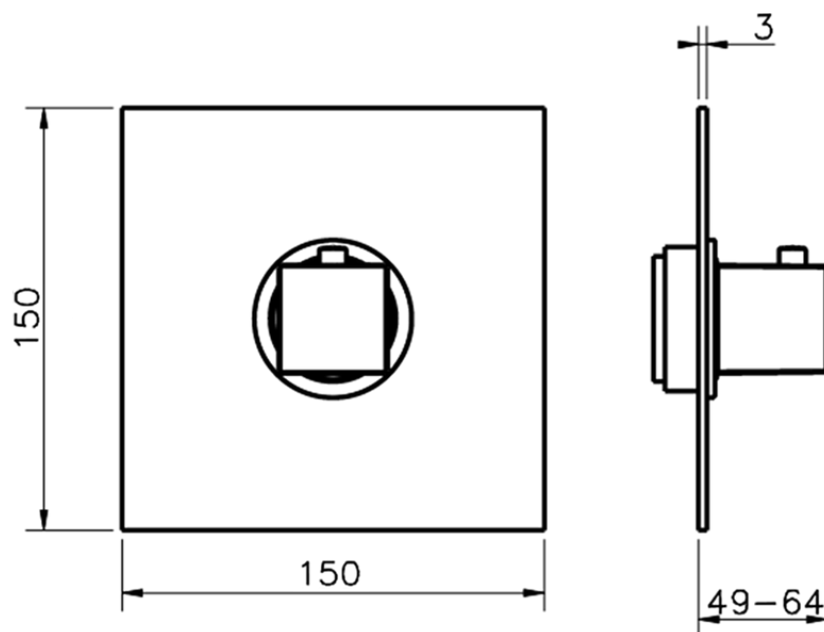

Parte esterna termostatico doccia incasso NUOVA EGO_NE007200

NE007200

<http://www.huberitalia.com/parte-esterna-termostatico-doccia-incasso-nuova-ego-ne007200>

Piastra/Plate/Plaque/Platte/Placa

2-3mm: XX 25-40 YY 76-91

10mm: XX 16-31 YY 65-80

ZB007220

<http://www.huberitalia.com/parte-incasso-termostatico-doccia-3-4-incasso-zb007220>

2025-04-04