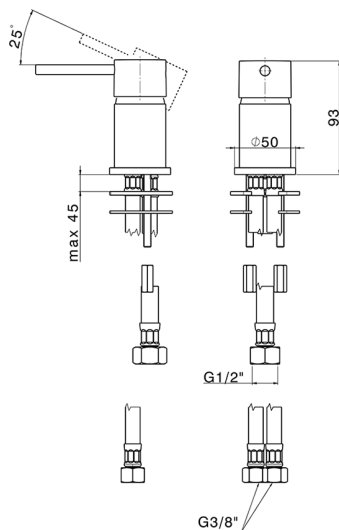

Miscelatore monocomando su piano NUOVA KIRUNA_K2000650

MODELLO **K2000650**

Miscelatore monocomando su piano, senza scarico, senza bocca di erogazione, flex inox G.3/8"

FINITURE DISPONIBILI

-  **21** 21 Cromo
-  **26** 26 Vecchio Rame
-  **2F** 2F Nichel Spazzolato
-  **2W** 2W Oro Spazzolato
-  **40** 40 Nero Opaco
-  **4Q** 4Q Bianco Opaco

CARATTERISTICHE

Ricambio Cartuccia **ZZ97179000**

Cartuccia Monocomando 35 mm

2025-04-05