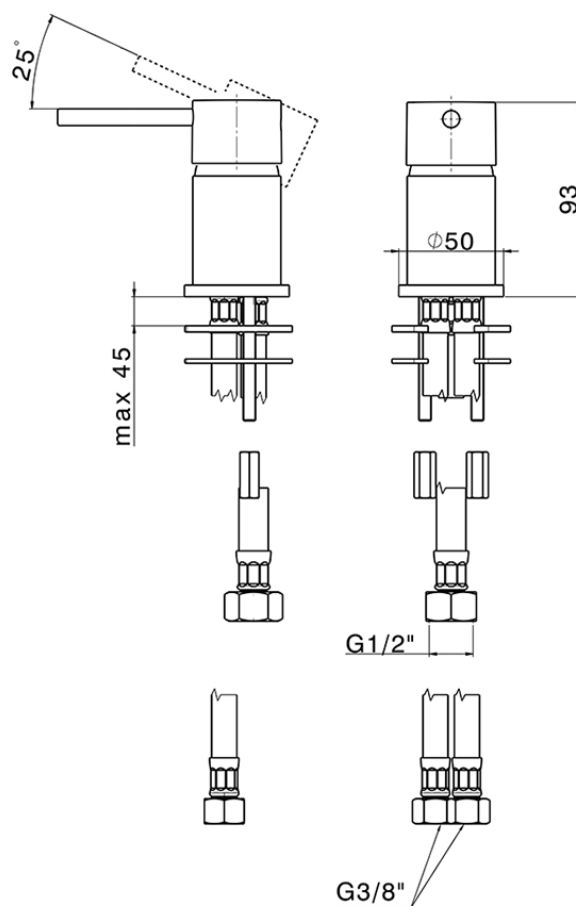

Miscelatore monocomando su piano NUOVA KIRUNA_K2000650

K2000650

<http://www.huberitalia.com/miscelatore-monocomando-su-piano-nuova-kiruna-k2000650>

2025-04-04