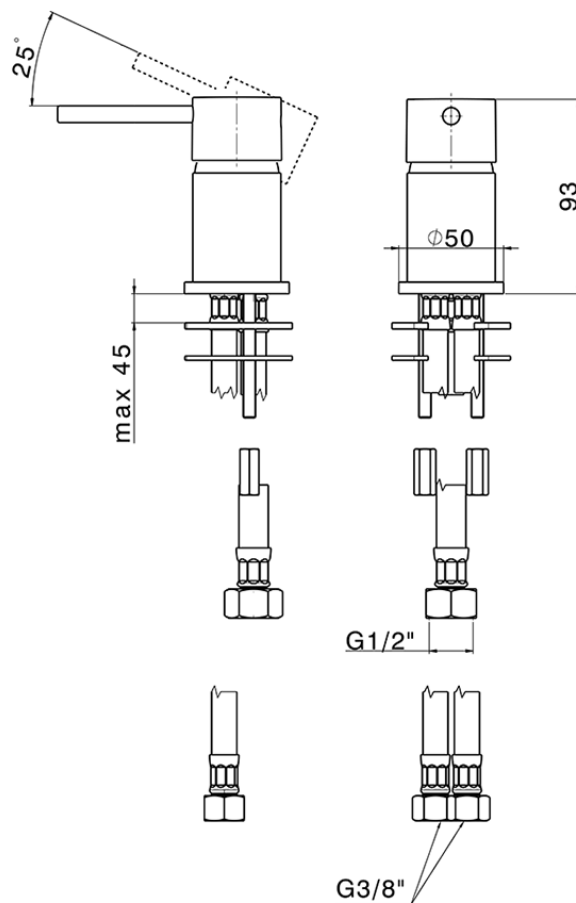

Miscelatore monocomando su piano NUOVA KIRUNA_K2000650

K2000650

<http://www.huberitalia.com/miscelatore-monocomando-su-piano-nuova-kiruna-k2000650>

2025-04-04