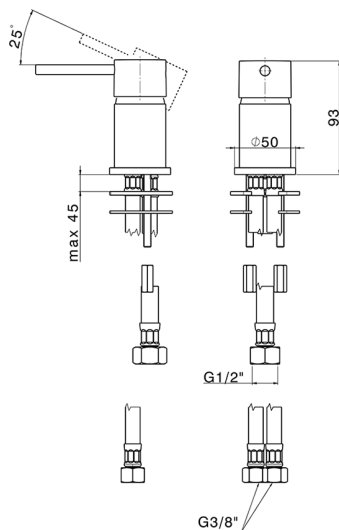

## Miscelatore monocomando su piano NUOVA KIRUNA\_K2000650

MODELLO **K2000650**

Miscelatore monocomando su piano, senza scarico, senza bocca di erogazione, flex inox G.3/8"

### CARATTERISTICHE

Ricambio Cartuccia **ZZ97179000**

**Cartuccia Monocomando 35 mm**

2025-04-05