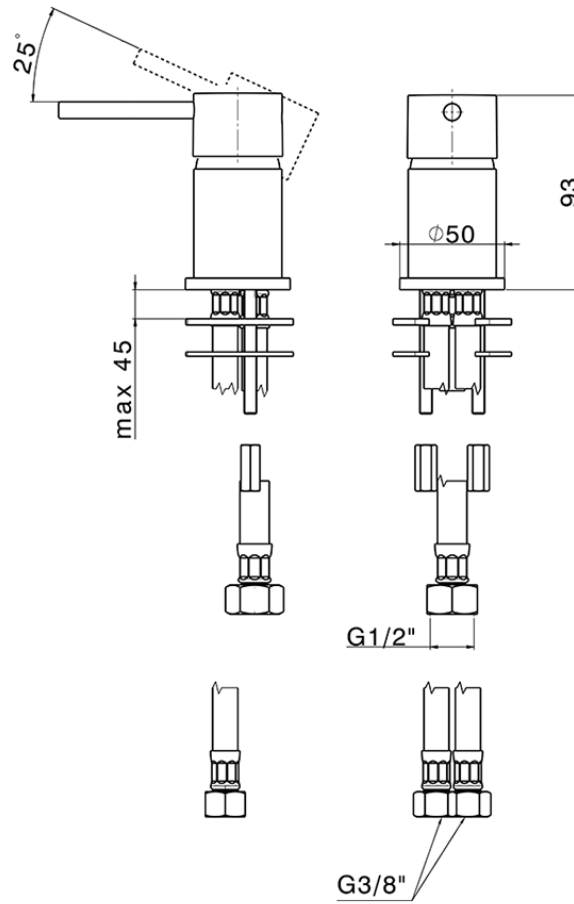

Miscelatore monocomando su piano NUOVA KIRUNA_K2000650

K2000650

<http://www.huberitalia.com/miscelatore-monocomando-su-piano-nuova-kiruna-k2000650>

2025-04-03