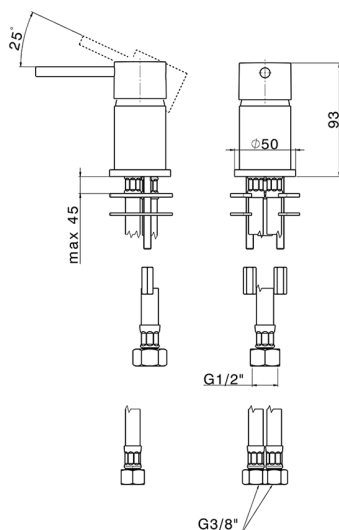

Miscelatore monocomando su piano NUOVA KIRUNA_K2000650

MODELLO **K2000650**

Miscelatore monocomando su piano, senza scarico, senza bocca di erogazione, flex inox G.3/8"

FINITURE DISPONIBILI

-  **21** 21 Cromo
-  **26** 26 Vecchio Rame
-  **2F** 2F Nichel Spazzolato
-  **2W** 2W Oro Spazzolato
-  **40** 40 Nero Opaco
-  **4Q** 4Q Bianco Opaco

CARATTERISTICHE

Ricambio Cartuccia **ZZ97179000**

Cartuccia Monocomando 35 mm

2025-03-12