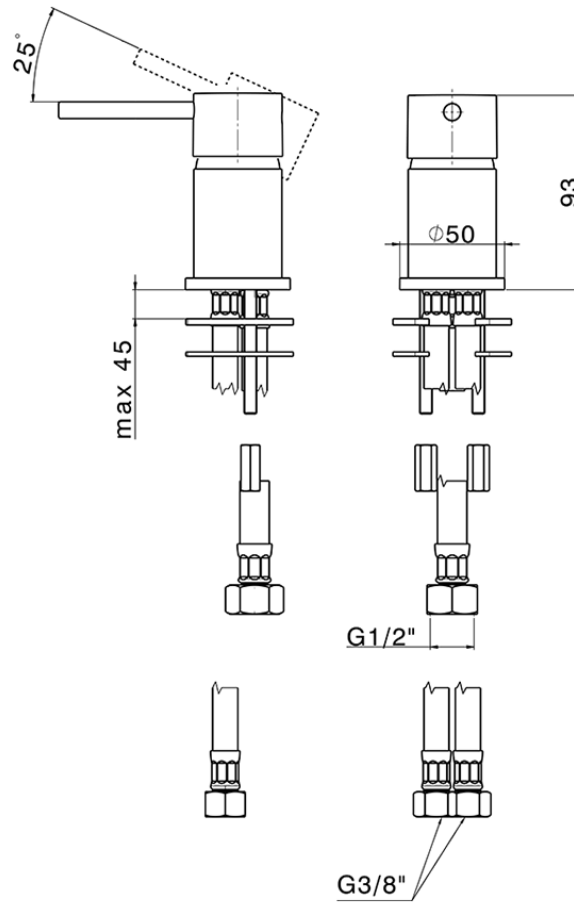

Miscelatore monocomando su piano NUOVA KIRUNA_K2000650

K2000650

<http://www.huberitalia.com/miscelatore-monocomando-su-piano-nuova-kiruna-k2000650>

2025-03-12