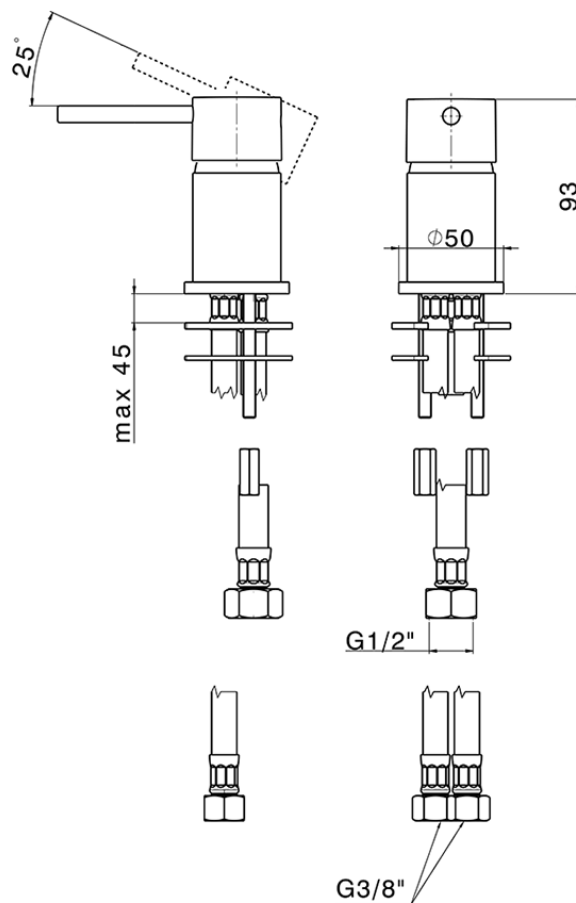

Miscelatore monocomando su piano NUOVA KIRUNA_K2000650

K2000650

<http://www.huberitalia.com/miscelatore-monocomando-su-piano-nuova-kiruna-k2000650>

2025-03-12