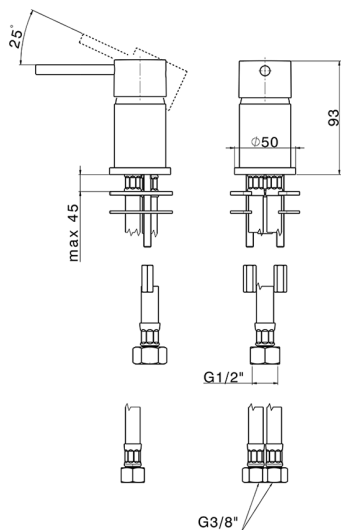

Miscelatore monocomando su piano NUOVA KIRUNA_K2000650

MODELLO **K2000650**

Miscelatore monocomando su piano, senza scarico, senza bocca di erogazione, flex inox G.3/8"

FINITURE DISPONIBILI

-  **21** 21 Cromo
-  **26** 26 Vecchio Rame
-  **2F** 2F Nichel Spazzolato
-  **2W** 2W Oro Spazzolato
-  **40** 40 Nero Opaco
-  **4Q** 4Q Bianco Opaco

CARATTERISTICHE

Ricambio Cartuccia **ZZ97179000**

Cartuccia Monocomando 35 mm

2025-04-04