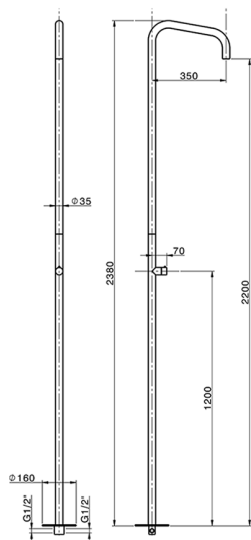

Colonna doccia progressiva outdoor LYNOX_LX005120

MODELLO **LX005120**

Colonna doccia progressiva outdoor, per esterno/interno a pavimento, aeratore getto a pioggia, INOX AISI 316L

FINITURE DISPONIBILI

D1 D1 Inox Spazzolato

CARATTERISTICHE

Ricambio Cartuccia **ZZ9C292000**

Cartuccia Monocomando Progressiva 25 mm

2025-04-01