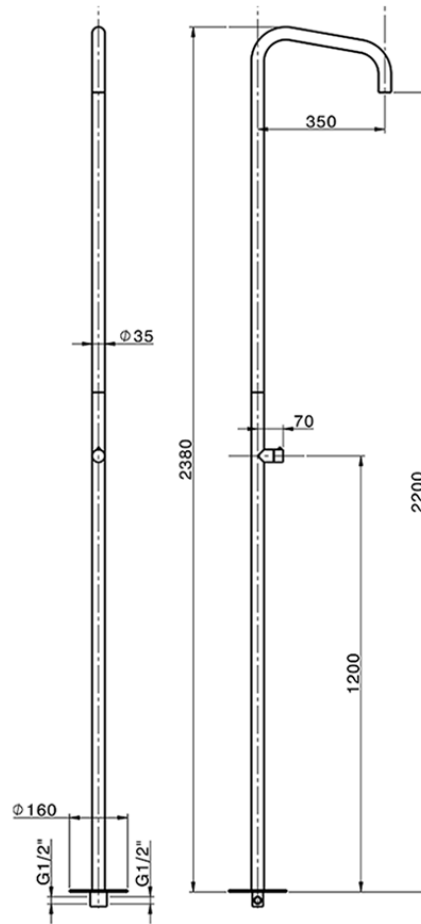

Colonna doccia progressiva outdoor LYNOX_LX005120

LX005120

<http://www.huberitalia.com/colonna-doccia-progressiva-outdoor-lynnox-lx005120>

2025-04-04