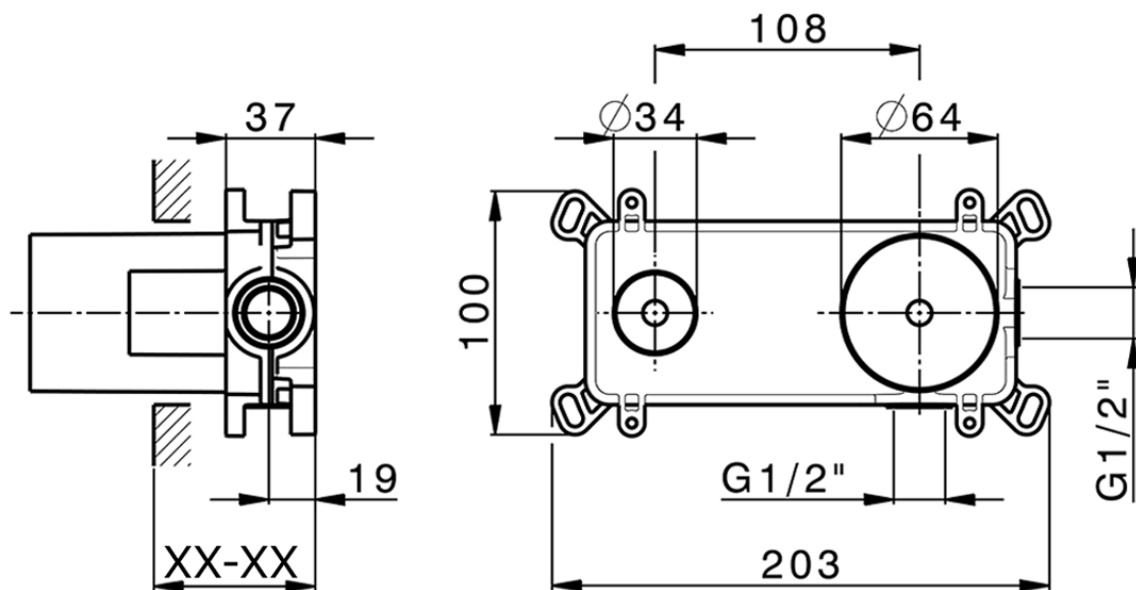

Parte esterna monocomando lavabo a parete NUOVA KIRUNA\_K200551F

K200551F

<http://huberitalia.com/parte-esterna-monocomando-lavabo-a-parete-nuova-kiruna-k200551f>

Piastra/Plate/Plaque/Platte/Placa

2-3mm: XX 56-76

10mm: XX 48-68