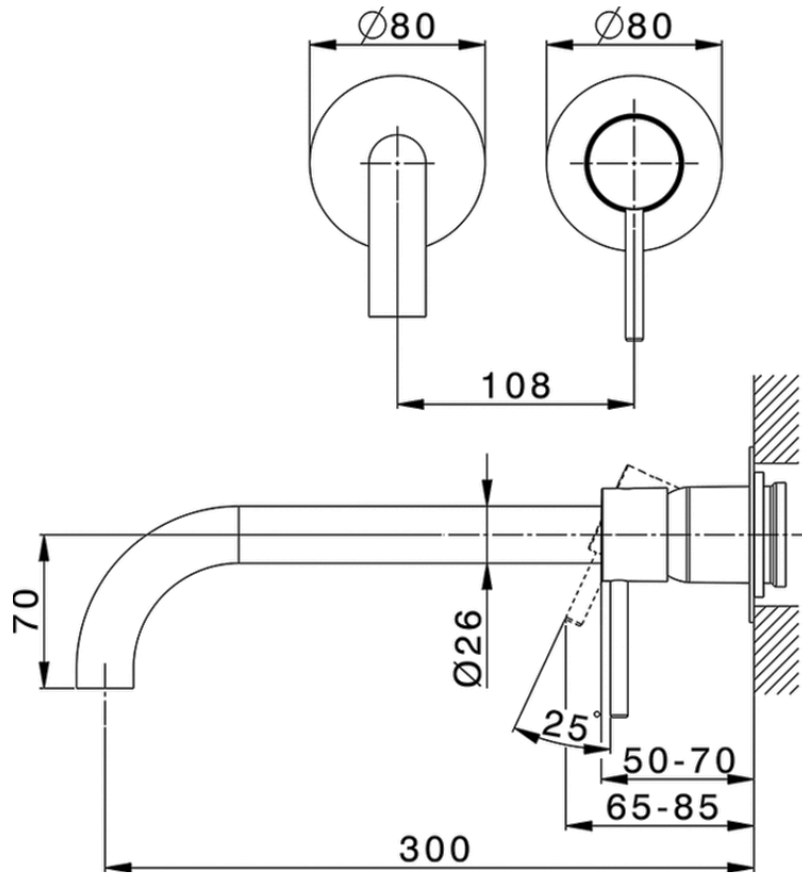

Parte esterna monocomando lavabo a parete NUOVA KIRUNA\_K200551F

K200551F

<http://huberitalia.com/parte-esterna-monocomando-lavabo-a-parete-nuova-kiruna-k200551f>

Piastra/Plate/Plaque/Platte/Placa

2-3mm: XX 56-76

10mm: XX 48-68