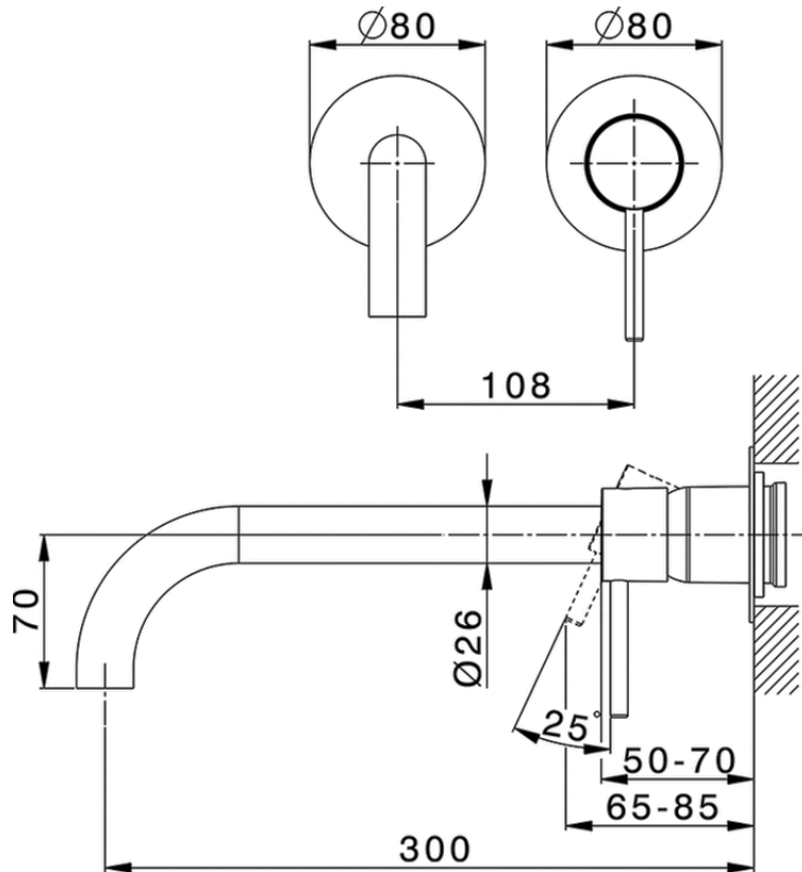

Parte esterna monocomando lavabo a parete NUOVA KIRUNA\_K200551F

K200551F

<http://huberitalia.com/parte-esterna-monocomando-lavabo-a-parete-nuova-kiruna-k200551f>

Piastra/Plate/Plaque/Platte/Placa

2-3mm: XX 56-76

10mm: XX 48-68