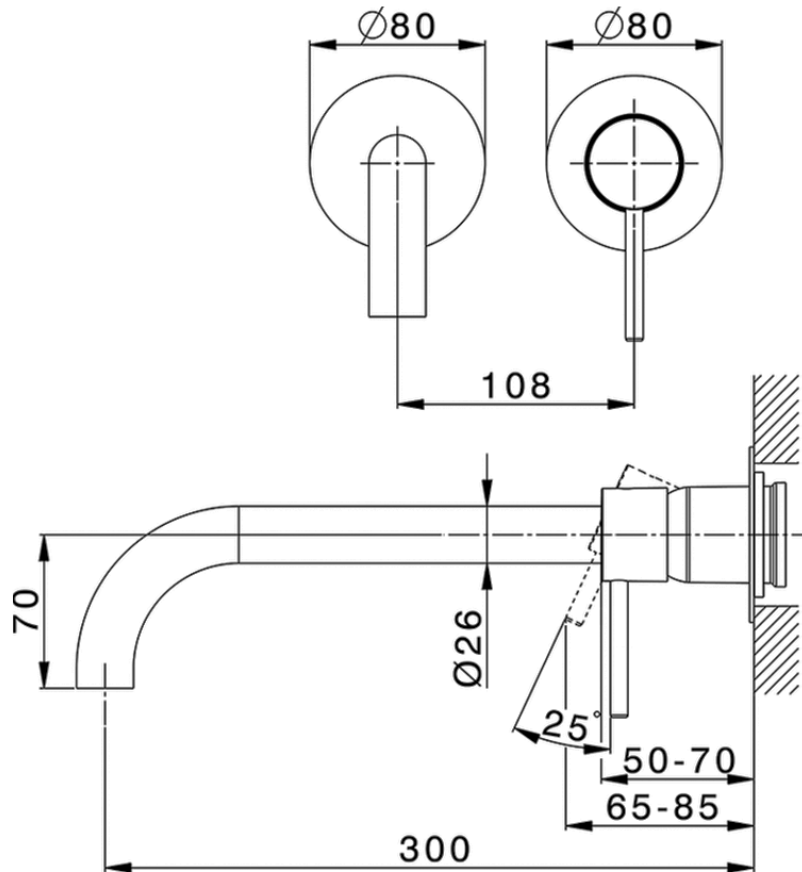

Parte esterna monocomando lavabo a parete NUOVA KIRUNA_K200551F

K200551F

<http://huberitalia.com/parte-esterna-monocomando-lavabo-a-parete-nuova-kiruna-k200551f>

Piastra/Plate/Plaque/Platte/Placa

2-3mm: XX 56-76

10mm: XX 48-68