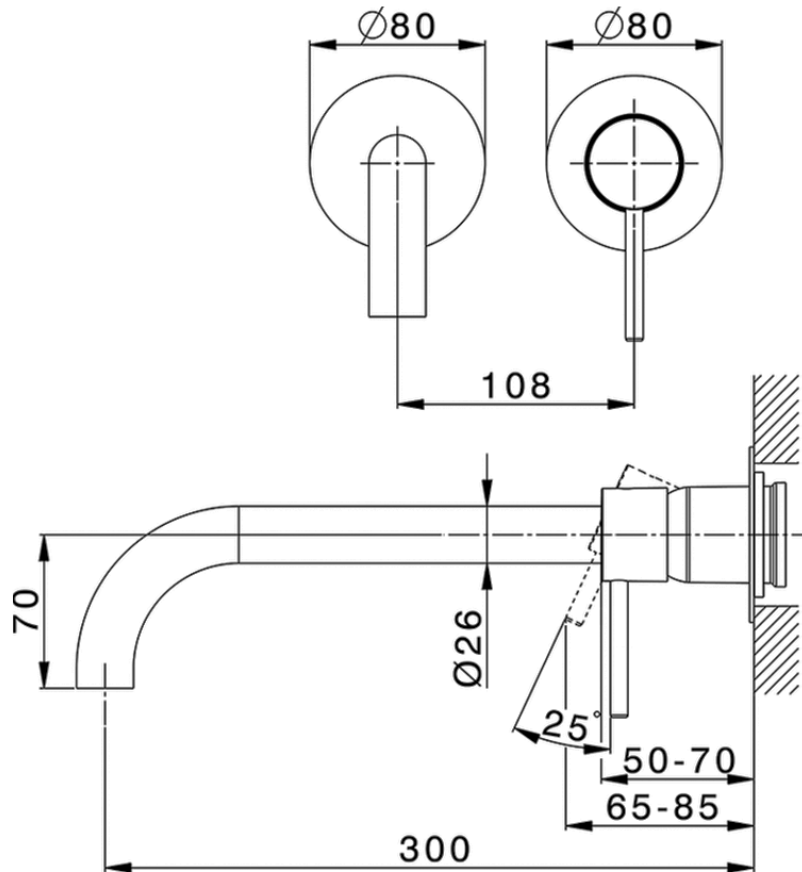

Parte esterna monocomando lavabo a parete NUOVA KIRUNA\_K200551F

K200551F

<http://huberitalia.com/parte-esterna-monocomando-lavabo-a-parete-nuova-kiruna-k200551f>

Piastra/Plate/Plaque/Platte/Placa

2-3mm: XX 56-76

10mm: XX 48-68

ZB002450

<http://huberitalia.com/parte-incasso-monocomando-lavabo-a-parete-easy-box-incasso-zb002450>

2024-09-20