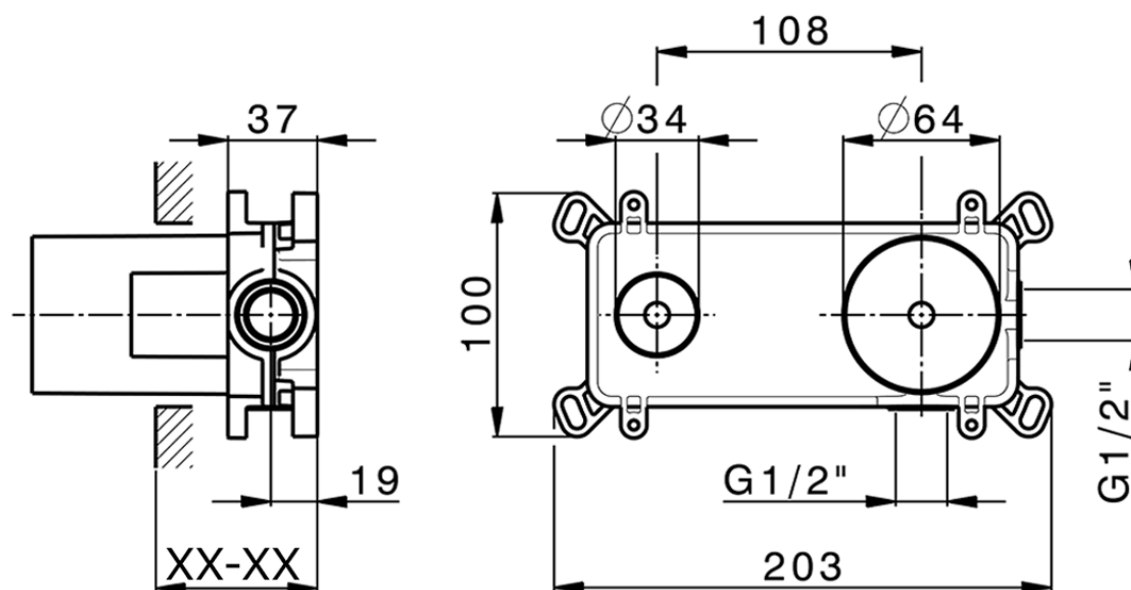

Parte esterna monocomando lavabo a parete NUOVA KIRUNA\_K200551F

K200551F

<http://huberitalia.com/parte-esterna-monocomando-lavabo-a-parete-nuova-kiruna-k200551f>

Piastra/Plate/Plaque/Platte/Placa

2-3mm: XX 56-76

10mm: XX 48-68

ZB002450

<http://huberitalia.com/parte-incasso-monocomando-lavabo-a-parete-easy-box-incasso-zb002450>

2024-09-20