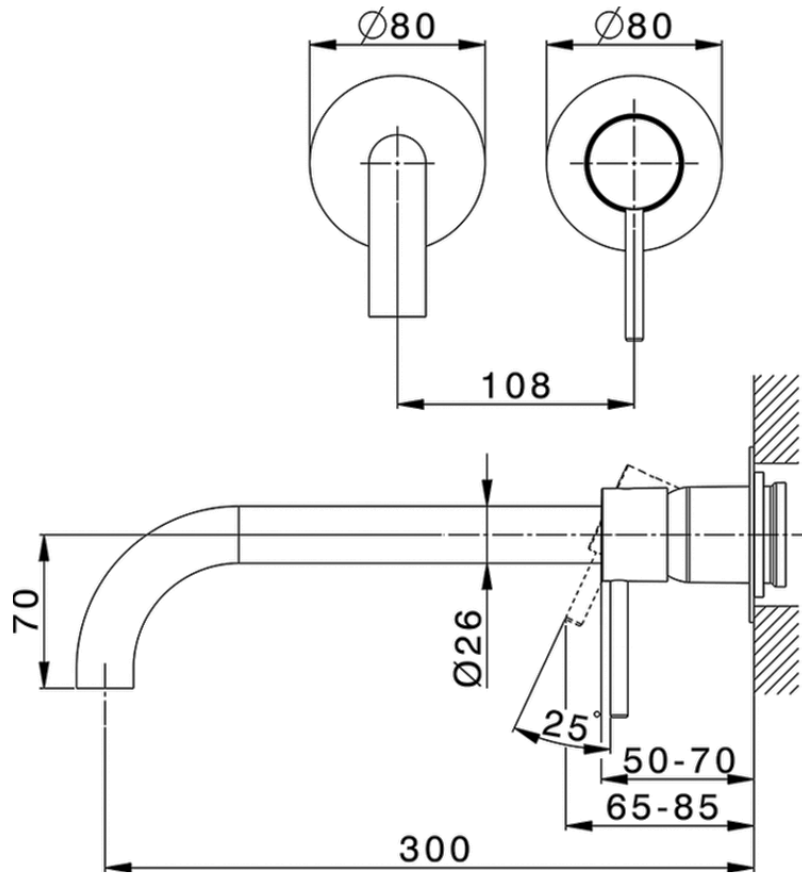

Parte esterna monocomando lavabo a parete NUOVA KIRUNA_K200551F

K200551F

<http://huberitalia.com/parte-esterna-monocomando-lavabo-a-parete-nuova-kiruna-k200551f>

Piastra/Plate/Plaque/Platte/Placa

2-3mm: XX 56-76

10mm: XX 48-68