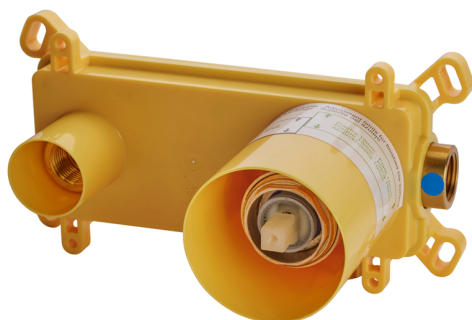

Parte esterna monocomando lavabo a parete NUOVA KIRUNA_K200551F

MODELLO **K200551F**

Parte esterna monocomando lavabo a parete, senza parte incasso, bocca L.300 mm, per art. Easy-Box ZB002450 e art. ZB025510

Parte incasso monocomando lavabo a parete Easy-Box INCASSO_ZB002450

MODELLO **ZB002450**

Parte incasso monocomando lavabo a parete Easy-Box, con scatola di protezione, senza parte esterna

FINITURE DISPONIBILI

 **04** 04 Senza Finitura

CARATTERISTICHE

Incasso **1**

Ricambio Cartuccia **ZZ95409000**

Cartuccia Monocomando 35 mm

Piastra/Plate/Plaque/Platte/Placa

2-3mm: XX 56-76

10mm: XX 48-68

EcoStop

Con il Dispositivo EcoStop l'apertura dell'acqua avviene con un punto duro al 50% circa della portata. Un fermo a metà apertura, da vincere con una leggera forza solo e soltanto quando ci sia una reale necessità di richiesta d'acqua alla massima portata. Ciò permette di consumare fino al 50% in meno di acqua.