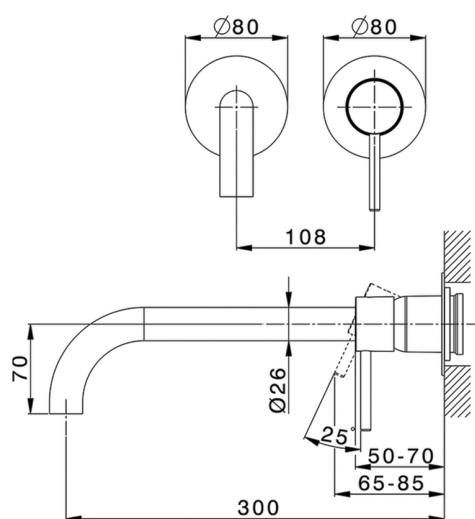

Parte esterna monocomando lavabo a parete NUOVA KIRUNA_K200551F

MODELLO **K200551F**

Parte esterna monocomando lavabo a parete, senza parte incasso, bocca L.300 mm, per art. Easy-Box ZB002450 e art. ZB025510

Parte incasso monocomando lavabo a parete Easy-Box INCASSO_ZB002450

MODELLO **ZB002450**

Parte incasso monocomando lavabo a parete Easy-Box, con scatola di protezione, senza parte esterna

FINITURE DISPONIBILI

 **04** 04 Senza Finitura

CARATTERISTICHE

Incasso **1**

Ricambio Cartuccia **ZZ95409000**

Cartuccia Monocomando 35 mm

Piastra/Plate/Plaque/Platte/Placa

2-3mm: XX 56-76

10mm: XX 48-68