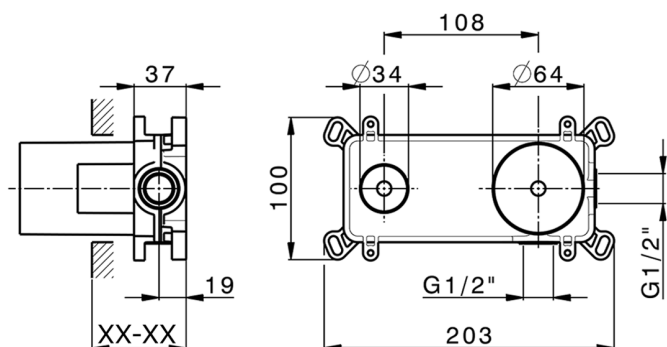

Parte esterna monocomando lavabo a parete NUOVA KIRUNA_K200551F

MODELLO **K200551F**

Parte esterna monocomando lavabo a parete, senza parte incasso, bocca L.300 mm, per art. Easy-Box ZB002450 e art. ZB025510

Parte incasso monocomando lavabo a parete Easy-Box INCASSO_ZB002450

MODELLO **ZB002450**

Parte incasso monocomando lavabo a parete Easy-Box, con scatola di protezione, senza parte esterna

FINITURE DISPONIBILI

 **04** 04 Senza Finitura

CARATTERISTICHE

Incasso **1**

Ricambio Cartuccia **ZZ95409000**

Cartuccia Monocomando 35 mm

Piastra/Plate/Plaque/Platte/Placa

2-3mm: XX 56-76

10mm: XX 48-68