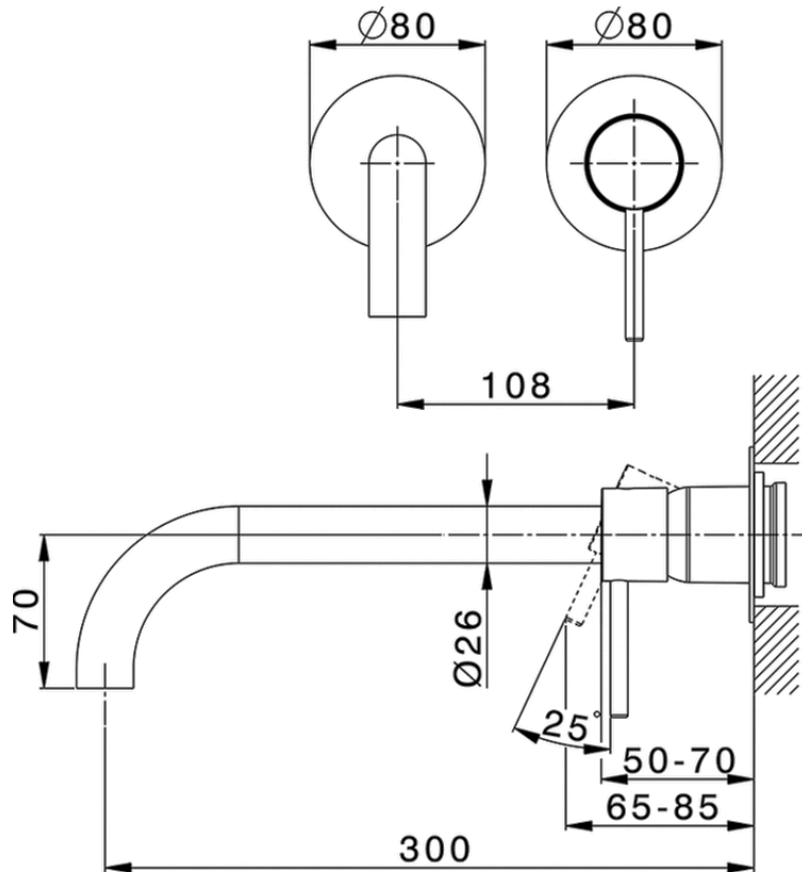

Parte esterna monocomando lavabo a parete NUOVA KIRUNA_K200551F

K200551F

<http://huberitalia.com/parte-esterna-monocomando-lavabo-a-parete-nuova-kiruna-k200551f>