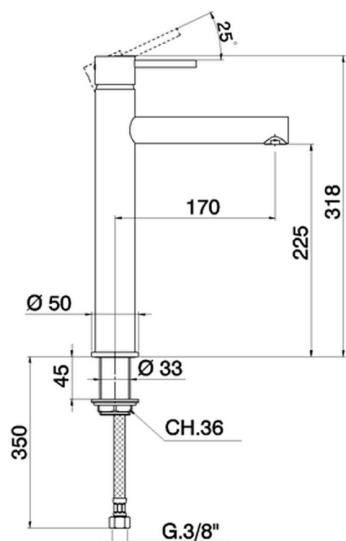

## Miscelatore monocomando lavabo alto TRATTO EVO\_TV003540

MODELLO **TV003540**

Miscelatore monocomando lavabo alto, senza scarico automatico, flex inox G.3/8"

FINITURE DISPONIBILI

**21** 21 Cromo

CARATTERISTICHE

Ricambio Cartuccia **ZZ95435000**

**Cartuccia Monocomando 35 mm**

### EcoStop

Con il Dispositivo EcoStop l'apertura dell'acqua avviene con un punto duro al 50% circa della portata. Un fermo a metà apertura, da vincere con una leggera forza solo e soltanto quando ci sia una reale necessità di richiesta d'acqua alla massima portata. Ciò permette di consumare fino al 50% in meno di acqua.