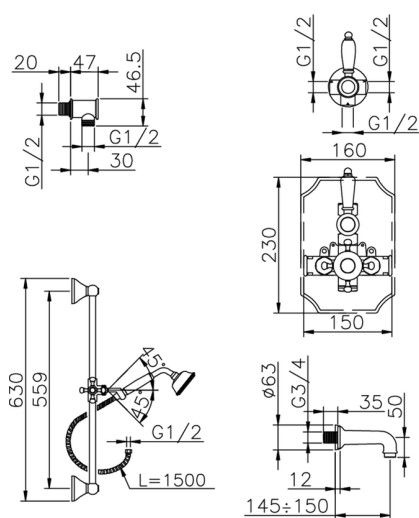

Completo miscelatore termostatico vasca incasso VICTORIAN_914.VT01H.

MODELLO **914.VT01H.**

Completo miscelatore termostatico vasca incasso, miscelatore termostatico incasso 1/2", rubinetto d'arresto con uscita 1/2", deviatore 2 uscite, asta 56 cm con supporto scorrevole, doccia monogetto Classica in Ottone D.78 mm, bocca erogatoria 150 mm 3/4 M, presa d'acqua 1/2", flex Ottone 150 cm