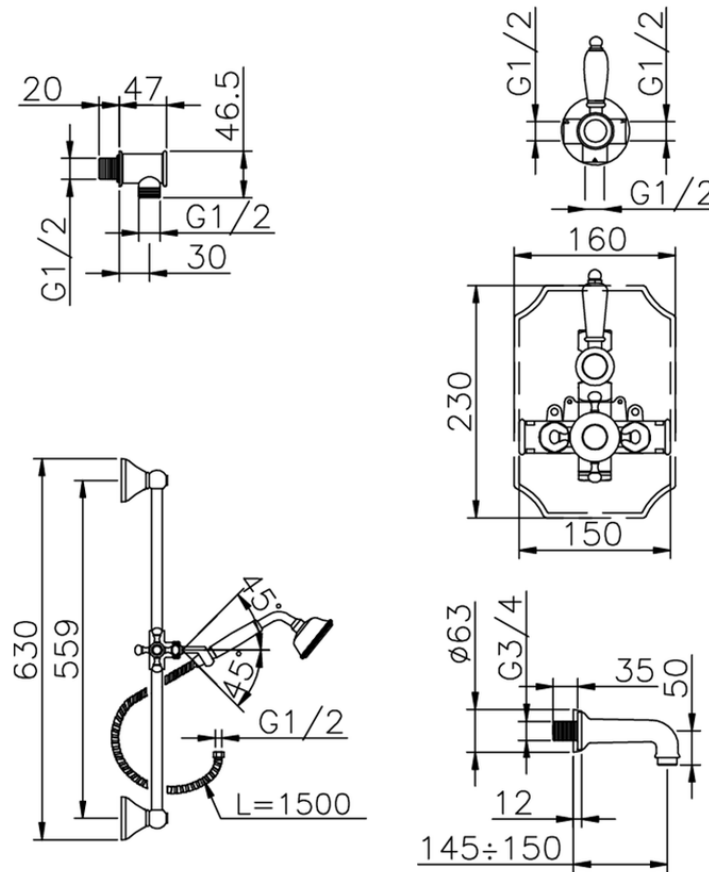

## Completo miscelatore termostatico vasca incasso VICTORIAN\_914.VT01H.

914.VT01H.

<http://www.huberitalia.com/completo-miscelatore-termostatico-vasca-incasso-victorian-914-vt01h>

2025-01-05