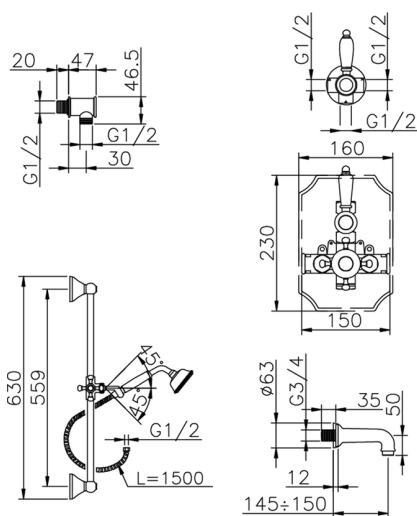

Completo miscelatore termostatico vasca incasso VICTORIAN_914.VT01H.

MODELLO **914.VT01H.**

Completo miscelatore termostatico vasca incasso, miscelatore termostatico incasso 1/2", rubinetto d'arresto con uscita 1/2", deviatore 2 uscite, asta 56 cm con supporto scorrevole, doccia monogetto Classica in Ottone D.78 mm, bocca erogatoria 150 mm 3/4 M, presa d'acqua 1/2", flex Ottone 150 cm

FINITURE DISPONIBILI

-  **AC** AC Nichel Satinato Spazzolato
-  **AG** AG Oro Antico
-  **BA** BA Vecchio Bronzo
-  **CR** CR Cromo
-  **2W** 2W Oro Spazzolato

CARATTERISTICHE

Ricambio Cartuccia **24.02AB.PL**
Cartuccia Termostatica Plus P 8X20
 Installazione **Incasso**