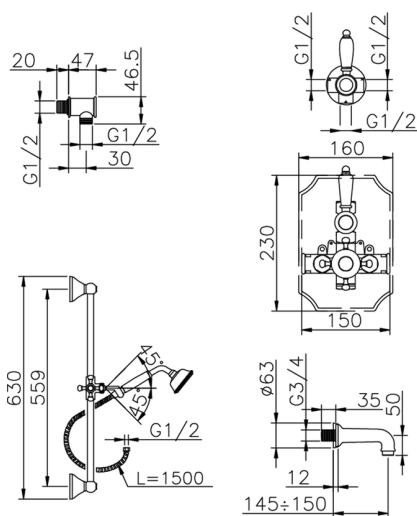

Completo miscelatore termostatico vasca incasso VICTORIAN_914.VT01H.

MODELLO **914.VT01H.**

Completo miscelatore termostatico vasca incasso, miscelatore termostatico incasso 1/2", rubinetto d'arresto con uscita 1/2", deviatore 2 uscite, asta 56 cm con supporto scorrevole, doccetta monogetto Classica in Ottone D.78 mm, bocca erogatoria 150 mm 3/4 M, presa d'acqua 1/2", flex Ottone 150 cm