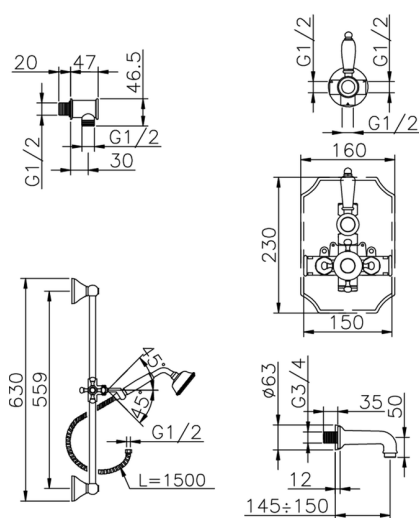

## Completo miscelatore termostatico vasca incasso VICTORIAN\_914.VT01H.

MODELLO **914.VT01H.**

Completo miscelatore termostatico vasca incasso, miscelatore termostatico incasso 1/2", rubinetto d'arresto con uscita 1/2", deviatore 2 uscite, asta 56 cm con supporto scorrevole, doccia monogetto Classica in Ottone D.78 mm, bocca erogatoria 150 mm 3/4 M, presa d'acqua 1/2", flex Ottone 150 cm

**Cartuccia Termostatica Plus P 8X20**

Installazione **Incasso**