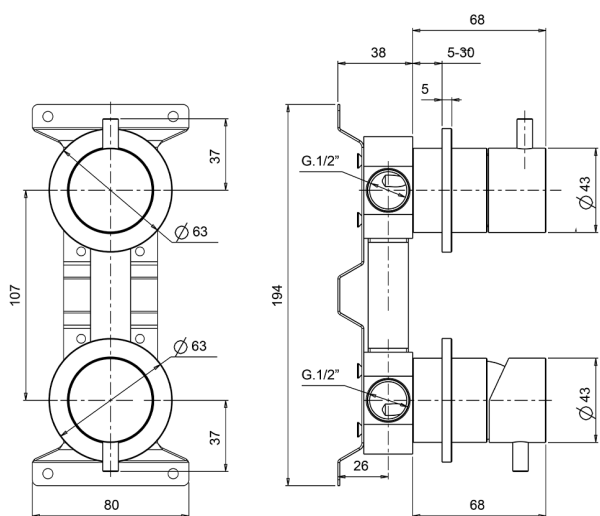

Miscelatore monocomando vasca-doccia incasso LYNOX_LX000215

MODELLO **LX000215**

Miscelatore monocomando vasca-doccia incasso, completo di parte incasso, deviatore rotativo 2 uscite, Inox AISI 316L

FINITURE DISPONIBILI

D1 D1 Inox Spazzolato

CARATTERISTICHE

Ricambio Cartuccia **ZZ96779000**

Cartuccia Monocomando 35 mm

Installazione **Incasso**

2025-02-05