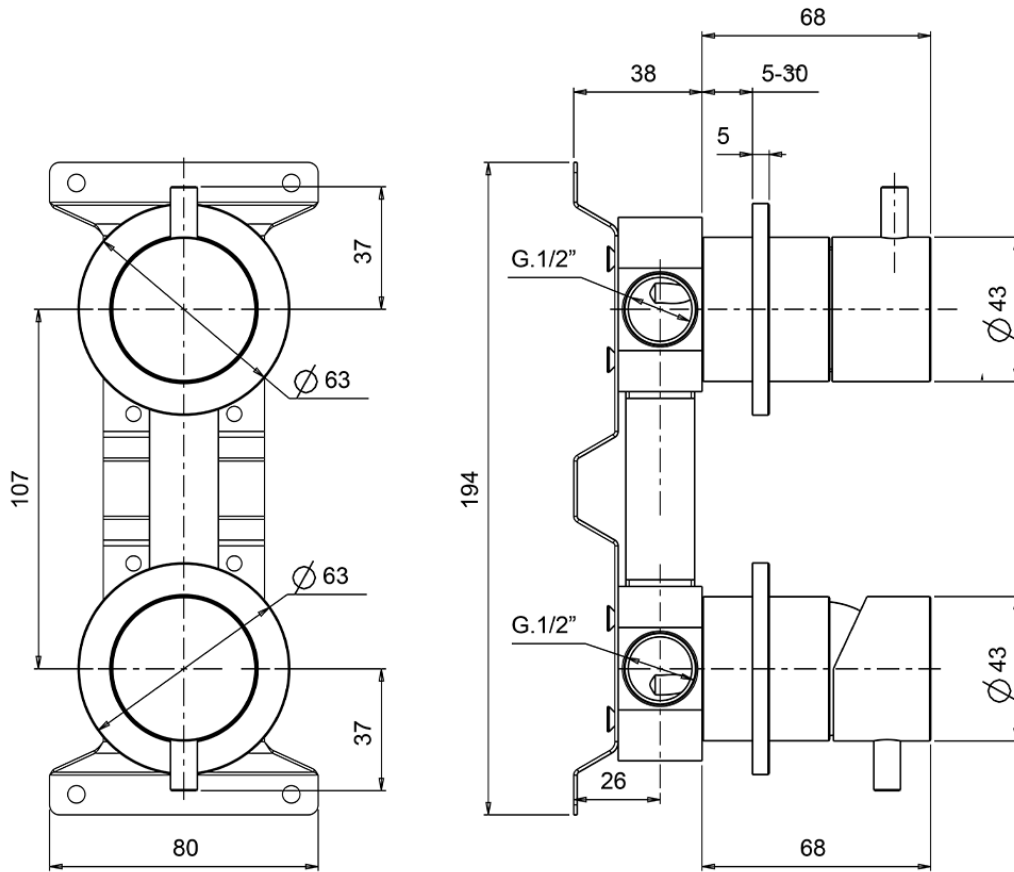

Miscelatore monocomando vasca-doccia incasso LYNEX_LX000215

LX000215

<http://www.huberitalia.com/miscelatore-monocomando-vasca-doccia-incasso-lynex-lx000215>

2025-02-05