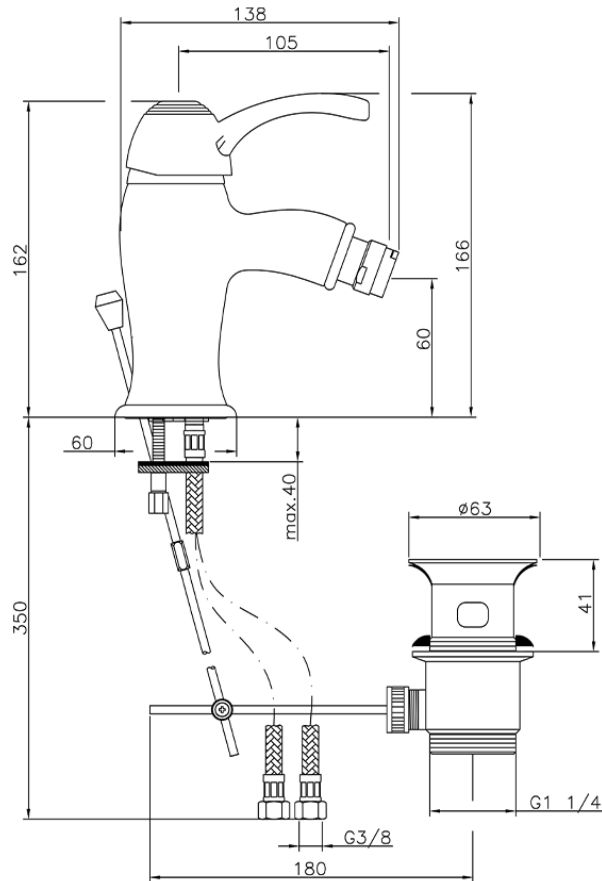

## Miscelatore monocomando bidet VICTORIAN\_VM000550

VM000550

<http://www.huberitalia.com/miscelatore-monocomando-bidet-victorian-vm000550>

2025-04-04